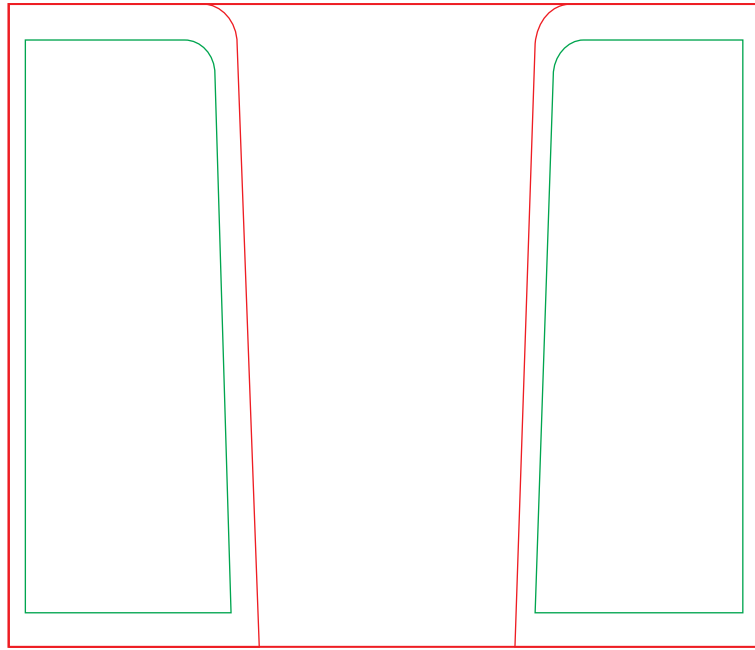

Bitte beachten Sie:

Siebdruck

Artikelmaß:: ca 100 x 100 x 85

linke, rechte und Rückseite

Druckfläche ohne Anschnitt 95 x 75 mm

Vorderseiten

Druckfläche ohne Anschnitt 27 x 75 mm

Schriftgröße mind. 7 pt

Vorderseite

Box:
33 x 85 mm

Schriftbild:
27 x 75 mm

linke, rechte und Rückseite

Box:
100 x 85 mm

Schriftbild:
95 x 75 mm