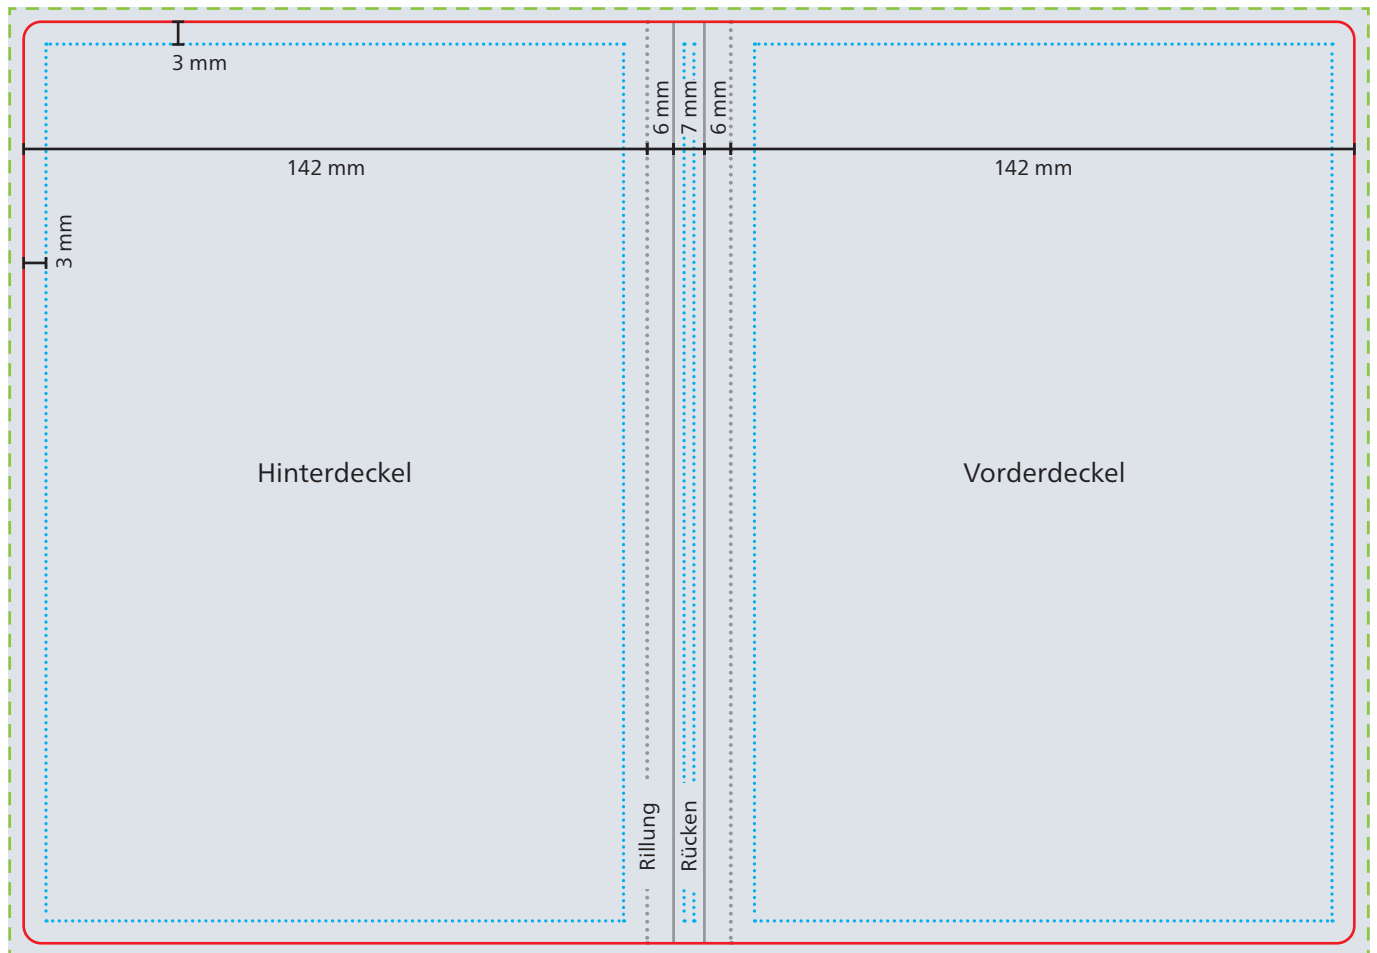

## Einband

**Datenformat**  
309 x 216 mm

**Werbefläche Endformat**  
303 x 210 mm

**Druckbild**  
inkl. 3 mm Beschnitt

**Safe area**  
Vorder- und Hinterdeckel: 136 x 204 mm  
Rücken: 3 x 204 mm

Das Grafik-Datenblatt ist nicht maßstabsgetreu und stellt keine Druckvorlage dar.

Auf Wunsch stellen wir Ihnen gerne entsprechende Standskizzen und Layoutvorlagen im Originalformat bereit.

## Überfüllung

Farbflächen, Grafiken und Bilder, die bündig mit Objekten, z.B. einem Kalenderblatt, erscheinen sollen, werden mindestens um die Größe der Überfüllung erweitert, damit keine Blitzer entstehen. Im Gegensatz zum Beschnitt wird die Überfüllung nicht abgeschnitten, sondern nur von anderen Objekten verdeckt.