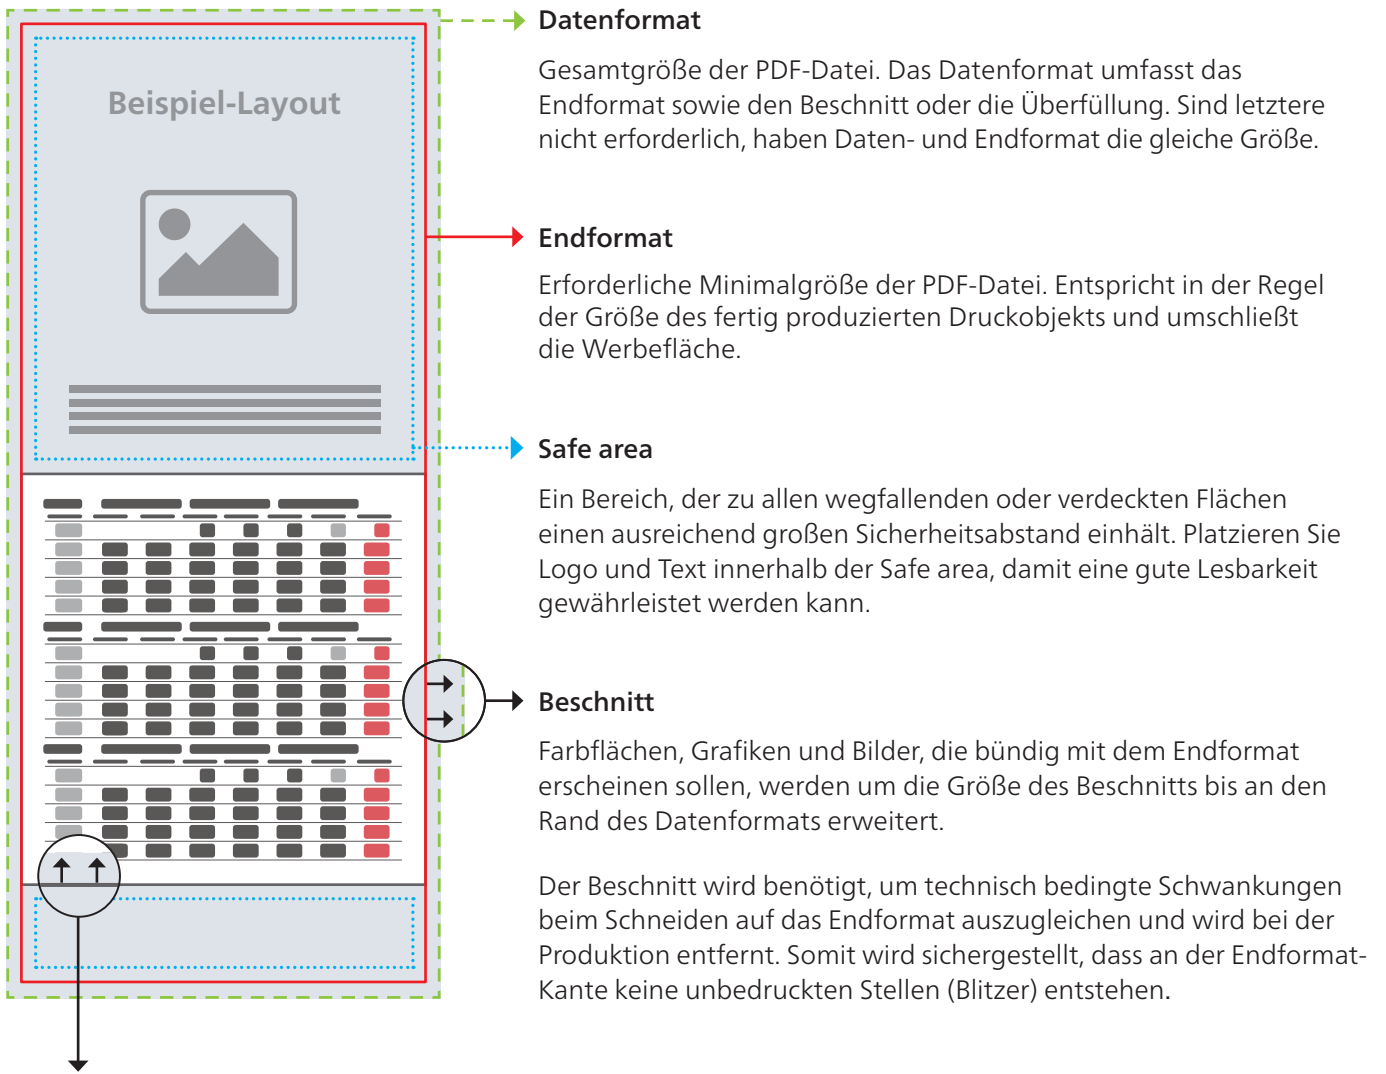

## Einband

**Datenformat**  
309 x 216 mm

**Werbefläche Endformat**  
303 x 210 mm

**Druckbild**  
inkl. 3 mm Beschnitt

**Safe area**  
Vorder- und Hinterdeckel: 136 x 204 mm  
Rücken: 3 x 204 mm

Das Grafik-Datenblatt ist nicht maßstabsgetreu und stellt keine Druckvorlage dar.

Auf Wunsch stellen wir Ihnen gerne entsprechende Standskizzen und Layoutvorlagen im Originalformat bereit.

## Überfüllung

Farbflächen, Grafiken und Bilder, die bündig mit Objekten, z.B. einem Kalenderblatt, erscheinen sollen, werden mindestens um die Größe der Überfüllung erweitert, damit keine Blitzer entstehen. Im Gegensatz zum Beschnitt wird die Überfüllung nicht abgeschnitten, sondern nur von anderen Objekten verdeckt.