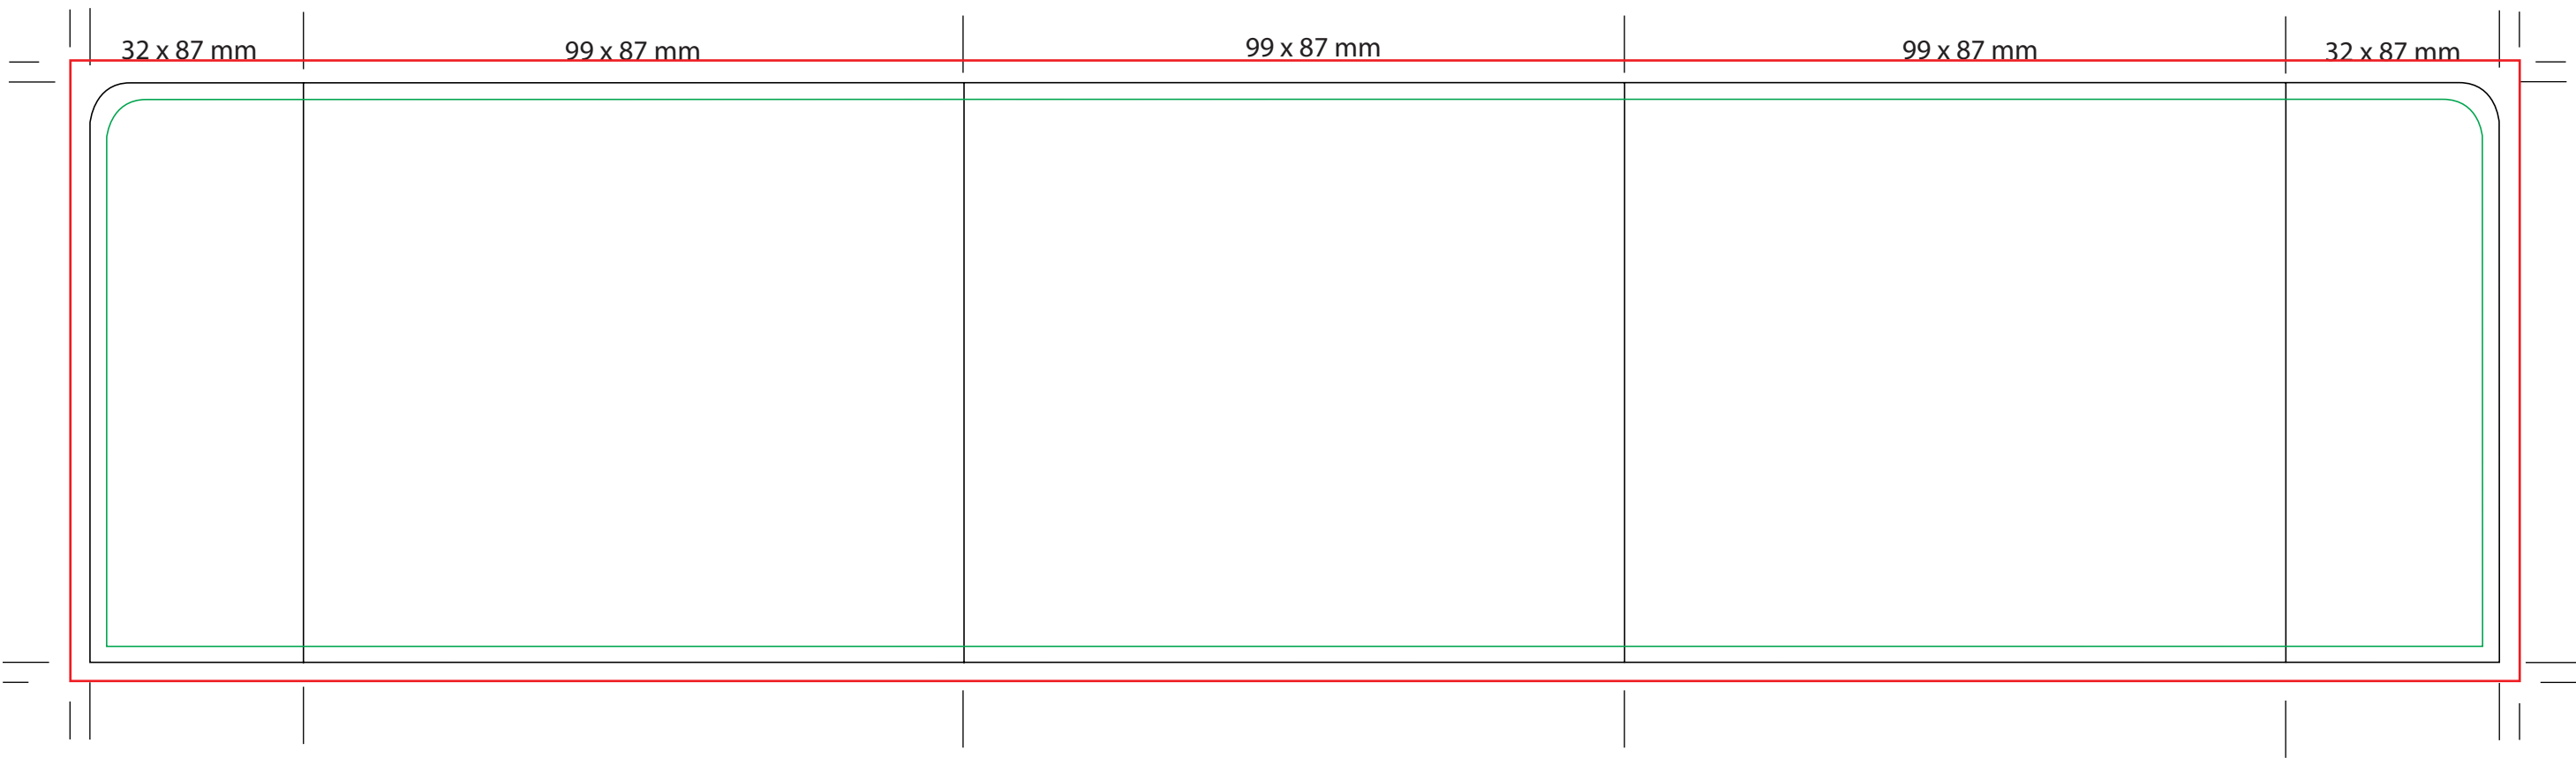

Bitte beachten Sie:

Digitaldruck

Artikelmaß: 105 x 105 x 90 mm

Druckfläche ohne Anschnitt 356 x 82 mm

Druckfläche mit Anschnitt 367 x 93 mm

Schriftgröße mind. 7 pt

Auflösung mind. 300%, besser höher.

Schriften in Pfade umwandeln!

Haben Sie Fragen?

Bitte rufen Sie uns an, wir helfen Ihnen gerne weiter.

Gerne prüfen wir Ihre Daten auf die Umsetzbarkeit.

Telefon: 0 52 32 - 9 63 70 24

Mail: info@notizblock24.de

Beschnitt: 367 x 93
Maße: 361x 87 mm
Schriftbild: 356 x 82 mm